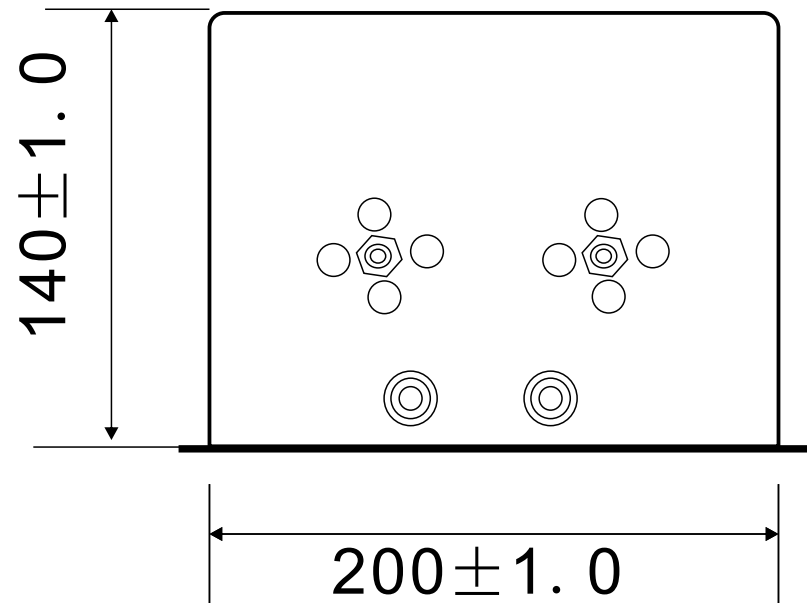

GMA1电阻箱 0.45KW~2.5KW

(原图)

正面

侧面