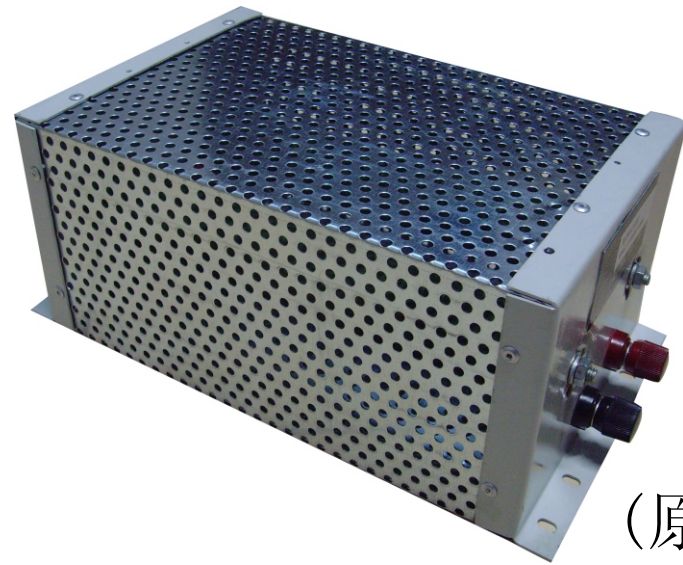

GMA1电阻箱 0.45KW~2.5KW

(原图)

正面

侧面