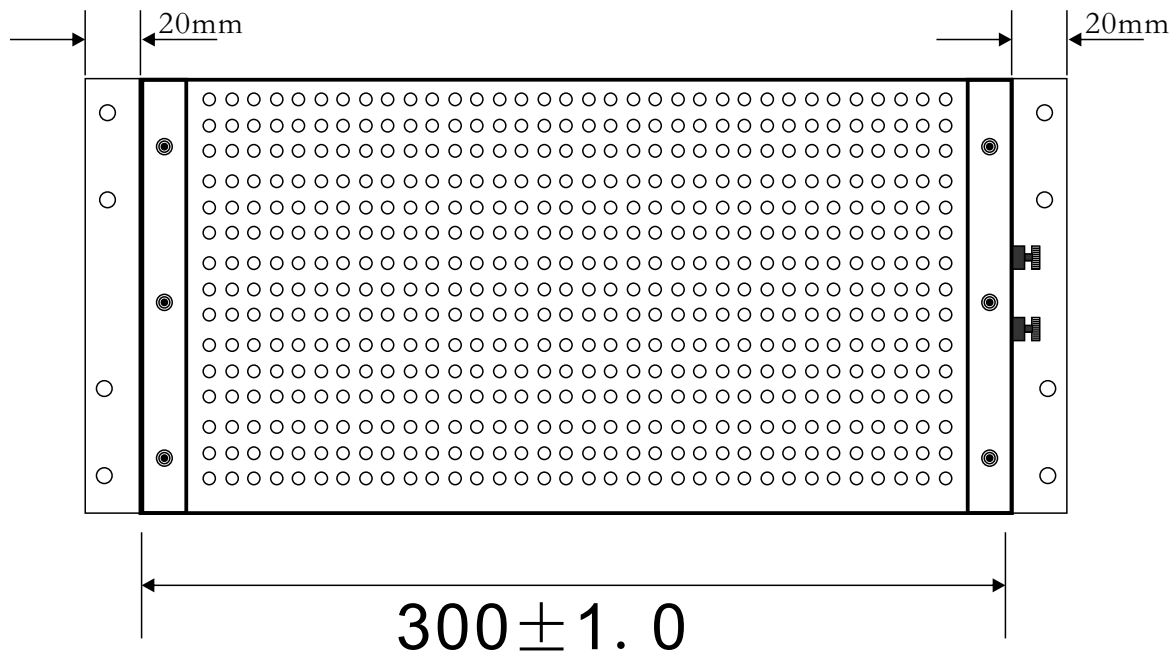

GMA1电阻箱 0.45KW~2.5KW

(原图)

正面

侧面